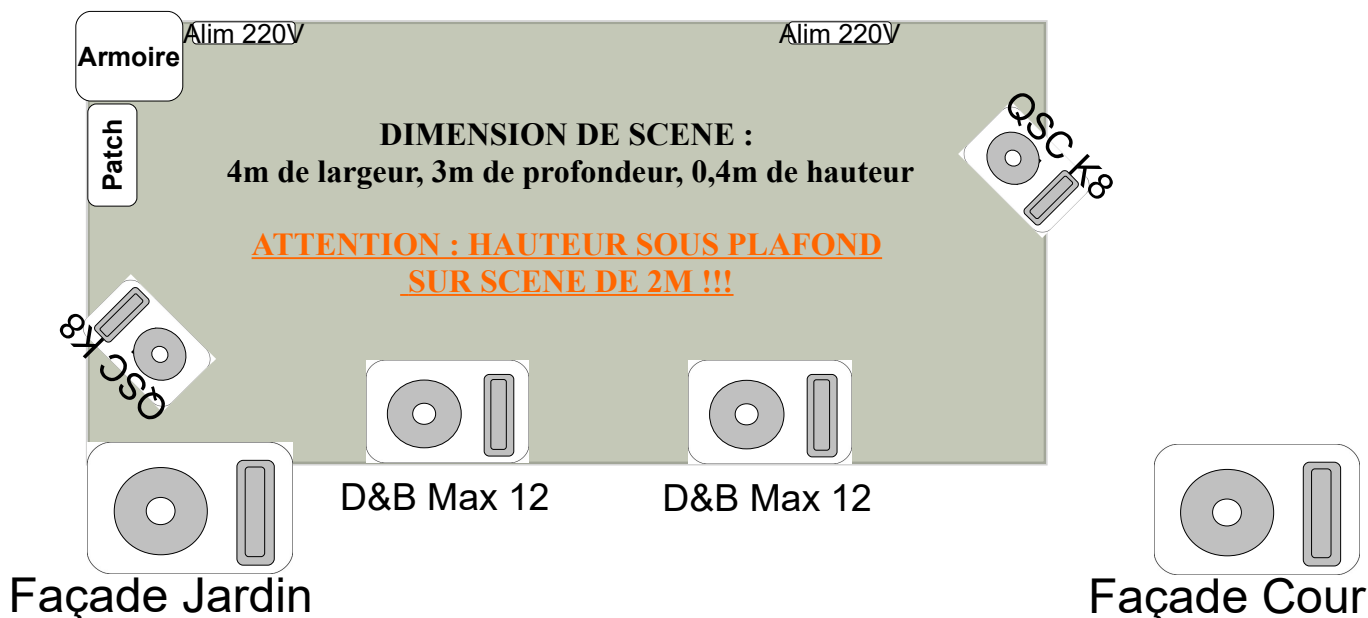

LE SIRIUS

Situation Géographique et Accès

L'accès à la Péniche s'effectue au niveau du 4 quai Augagneur, LYON 3^{ème} Arrondissement

ATTENTION : L'accès aux Berges sur ce secteur étant extrêmement limité et réglementé, tout déchargement et rechargement s'effectue désormais du haut du quai Augagneur

M.A.J. 06/11/18

Page 1 sur 4

LE SIRIUS

Scène

**Console Son
En Position
Concert**

DIFFUSION FACADE :

2 Enceintes à filtrage actif Electrovoice 15 Pouces Deltamax 1152

RAPPELS :